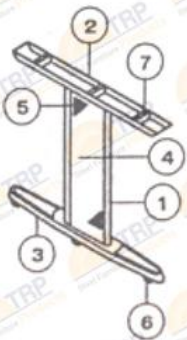

### คุณลักษณะขาโต๊ะ

- 1 เสาท่อกกลม 2 นิ้วหนา 1.2 มม. ขอบโครเมียม
- 2 ขาบนแผ่นเหล็กหนา 1.0 มม. ปุ่มขึ้นรูปพ่นสี
- 3 ขาล่างแผ่นเหล็กหนา 1.0 มม. ปุ่มขึ้นรูปพ่นสี
- 4 ฝาปิดขาแผ่นเหล็กหนา 1.0 มม. พับ-ปุ่มเจาะรูพ่นสี
- 5 รูเจาะกลม 5 มม. แนวรูปสามเหลี่ยม
- 6 ขาปรับระดับกรณีพื้นไม่เรียบ
- 7 รูยึดสกรูจากกับหน้าโต๊ะ