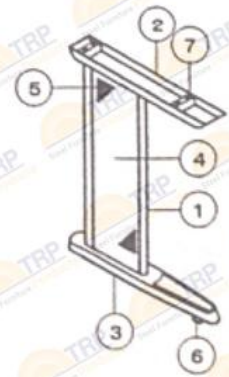

SCF5 180 180x90x75 CM  
SCF5 240 240x120x75 CM

SCF6 270 270x180x75 CM

SCF5 180 x 2

RCN2 x 2

TCM 150 x 2

### คุณลักษณะขาโต๊ะ

- 1 เสาท่อกกลม 2 นิ้วหนา 1.2 มม. ขอบโครเมียม
- 2 ขาบนแผ่นเหล็กหนา 1.0 มม. ปุ่มขึ้นรูปพ่นสี
- 3 ขาล่างแผ่นเหล็กหนา 1.0 มม. ปุ่มขึ้นรูปพ่นสี
- 4 ฝาปิดขาแผ่นเหล็กหนา 1.0 มม. พับ-ปุ่มเจาะรูพ่นสี
- 5 รูเจาะกลม 5 มม. แนวรูปสามเหลี่ยม
- 6 ขาปรับระดับกรณีพื้นไม่เรียบ
- 7 รูยึดสกรูจากกับหน้าโต๊ะ