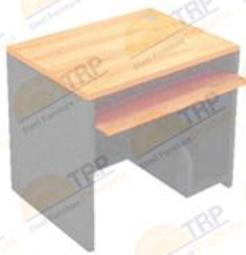

C680U 80x60x75 CM